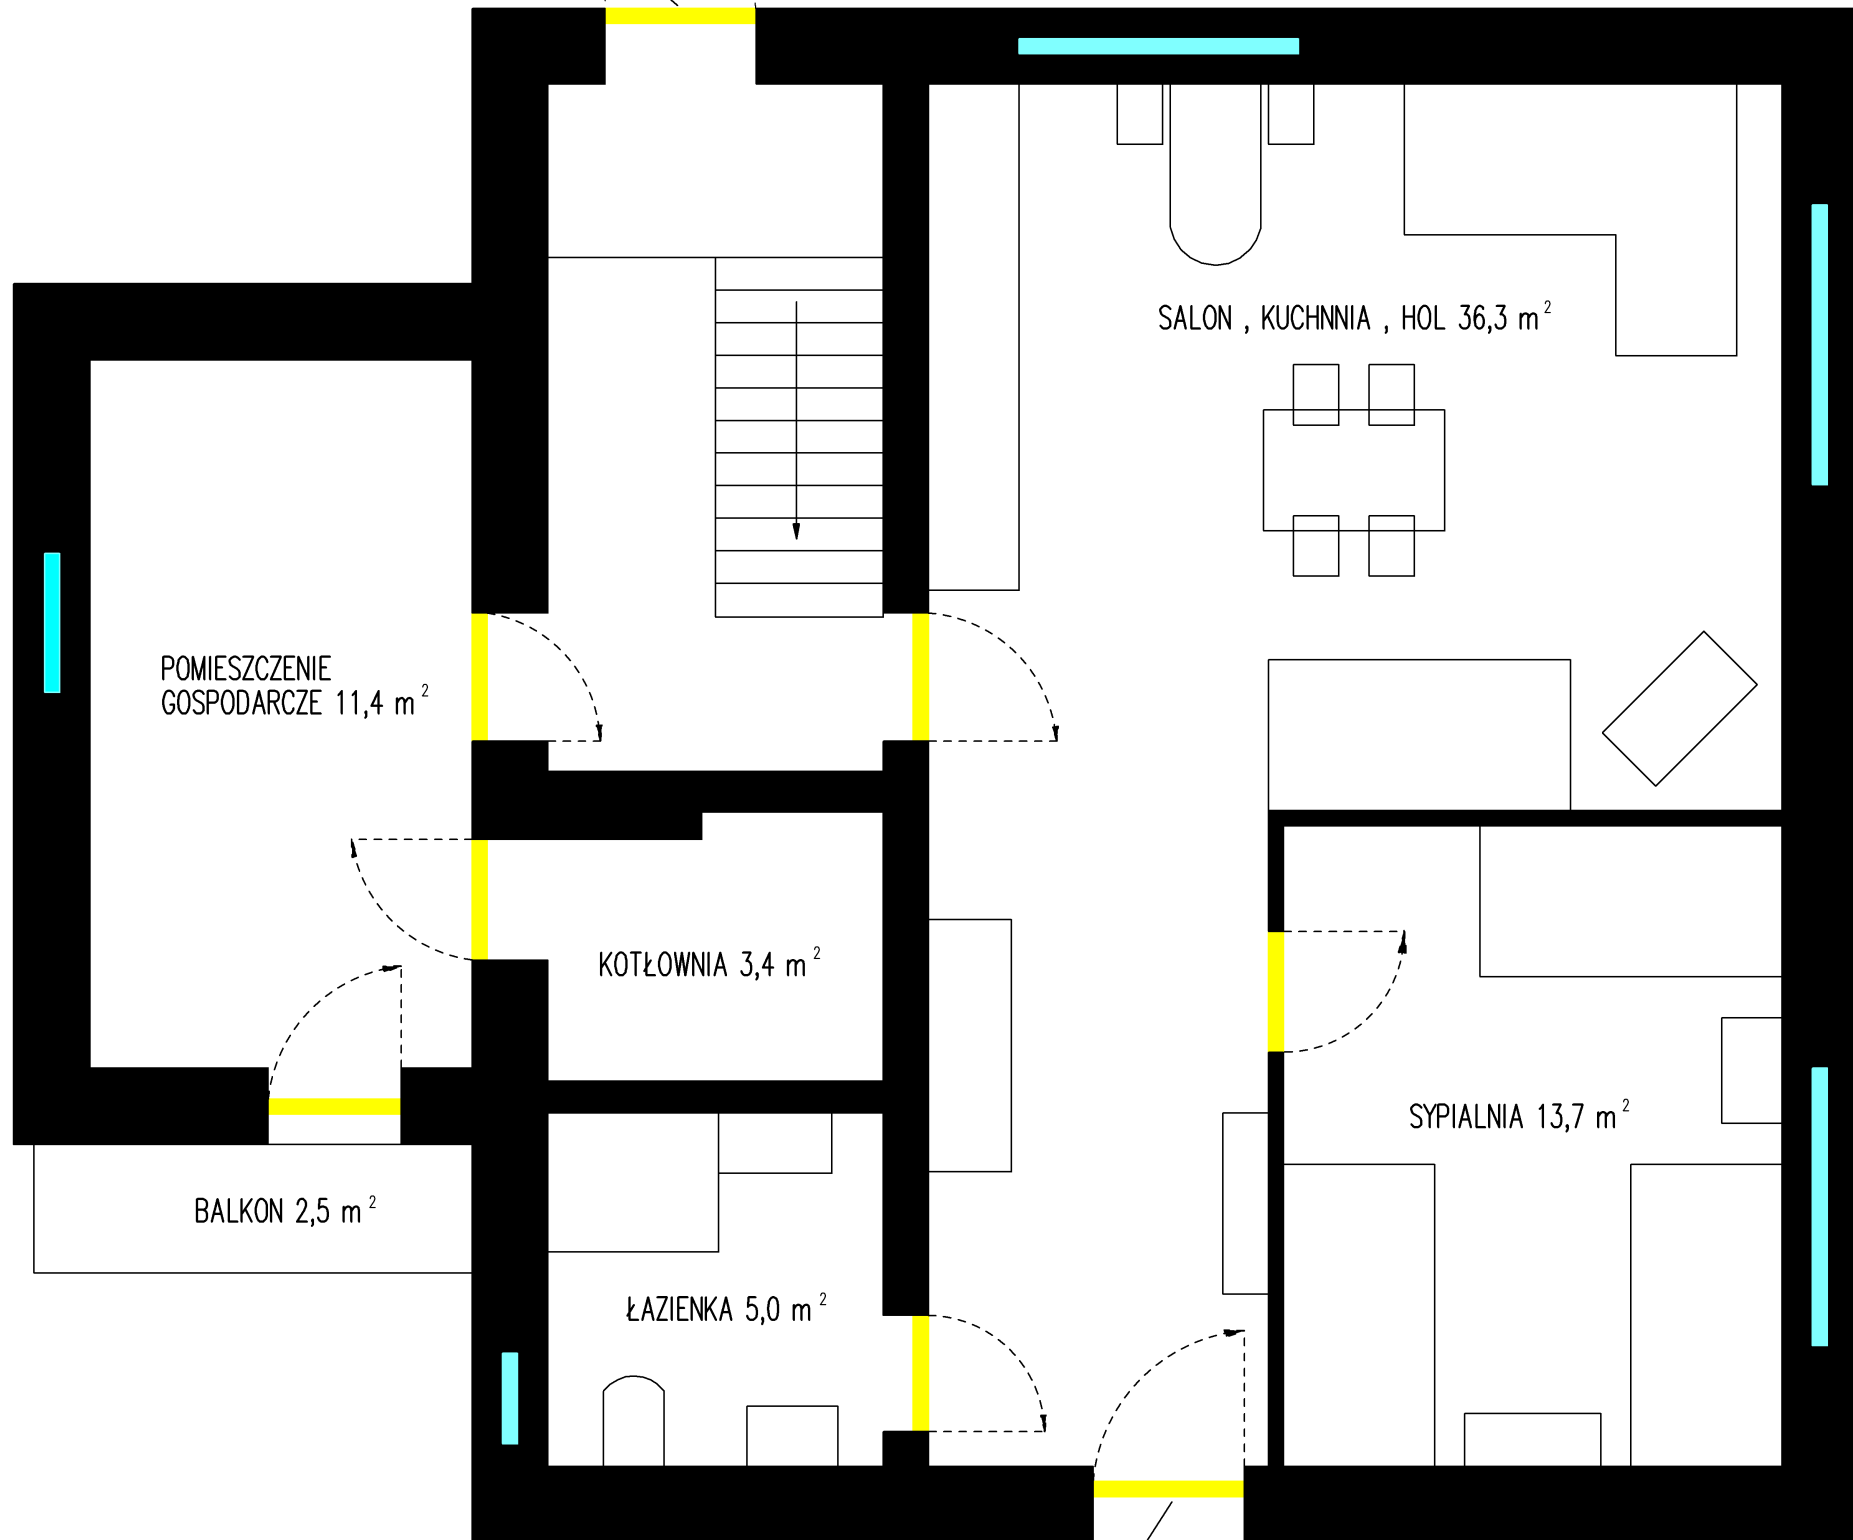

PARTER – APARTAMENT ORCHIDEA 6 – OSOBOWY

POWIERZCHNIA UŻYTKOWA APARTAMENTU 55,0 m²

WEJŚCIE: PARTER, POKÓJ MAKI, CHABRY, APARTAMENT PANTERA

WEJŚCIE: APARTAMENT ORCHIDEA